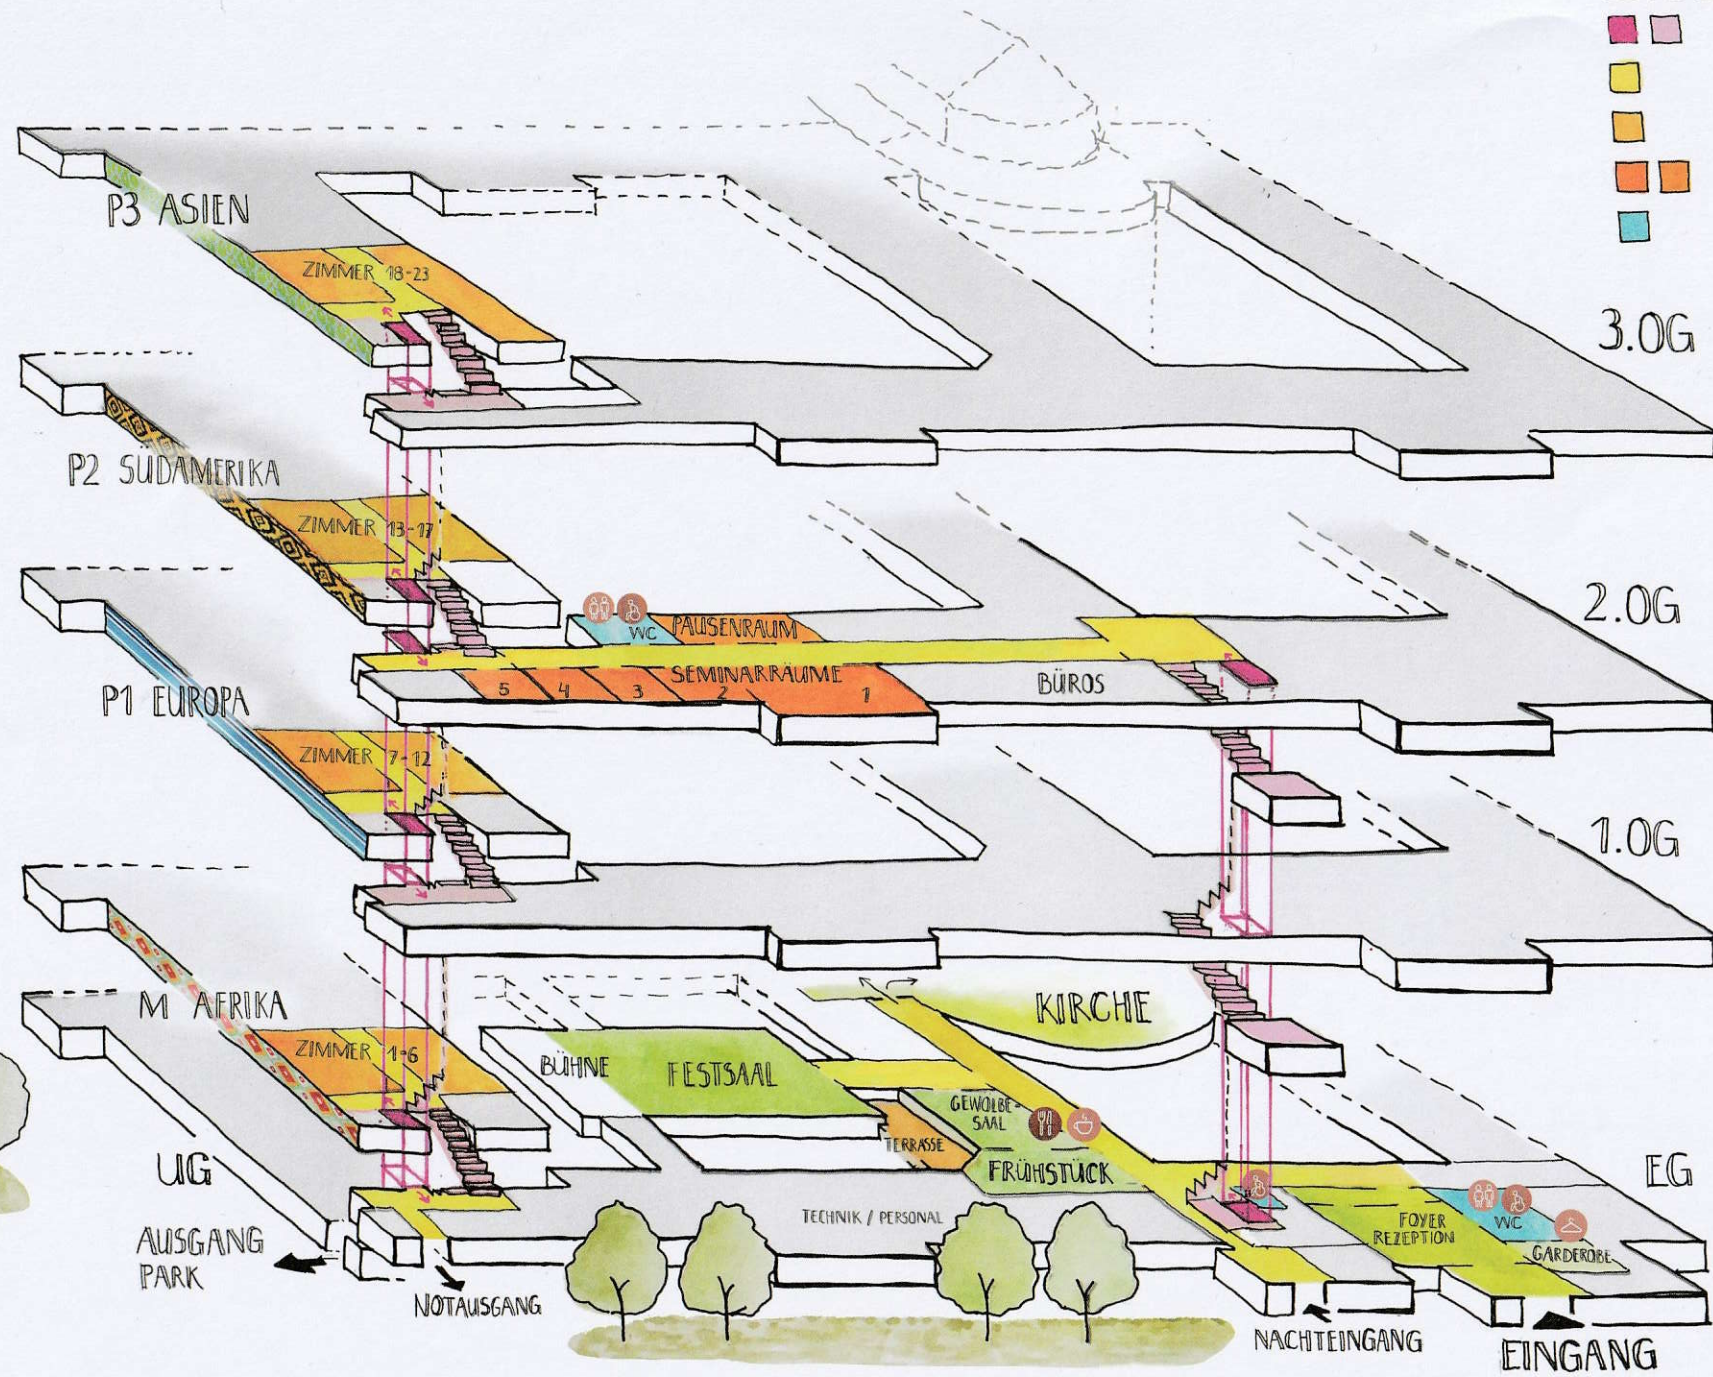

RÄUMLICHKEITEN DES HOTELS

- GEMEINSCHAFTL. FLÄCHEN
- ERSCHLIESSUNG STOCKWERKE
- ERSCHLIESSUNG GANG
- ZIMMER
- SEMINARRÄUME
- WC

GABRIUM
ooo

Hotel GABRIUM
 Grenzgasse 111
 2344 Maria Enzersdorf
 +43 2236 502520
 office@gabrium.at
 www.gabrium.at